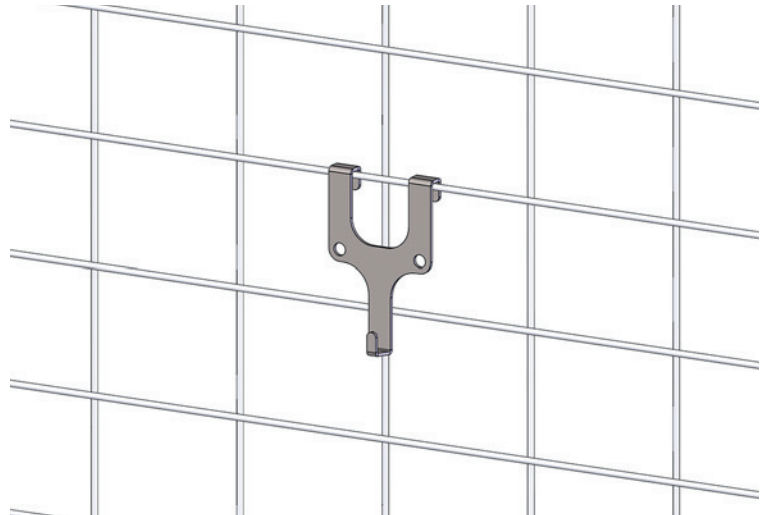

Datenblatt

BILDERHAKEN INOX TYP L LIGHT, BELASTUNG 25 KG

BILDERHAKEN INOX TYP L light, BELASTUNG 25 KG

Der Gemäldehaken kann für jede Maschenweite verwendet werden. Die 2 Löcher sind zum Befestigen am unteren Draht und sichern den Haken gegen das Herausfallen.

Bei Bedarf kann man den Haken seitlich jederzeit verschieben.

Art.-Nr.: gembh-14

Material: Stahl S235

Blechdicke: 2,0 mm

Für Maschenweite: 80 x 100 mm

Belastung: 25 kg pro Haken

Oberfläche: Entgratet und galvanisch verzinkt