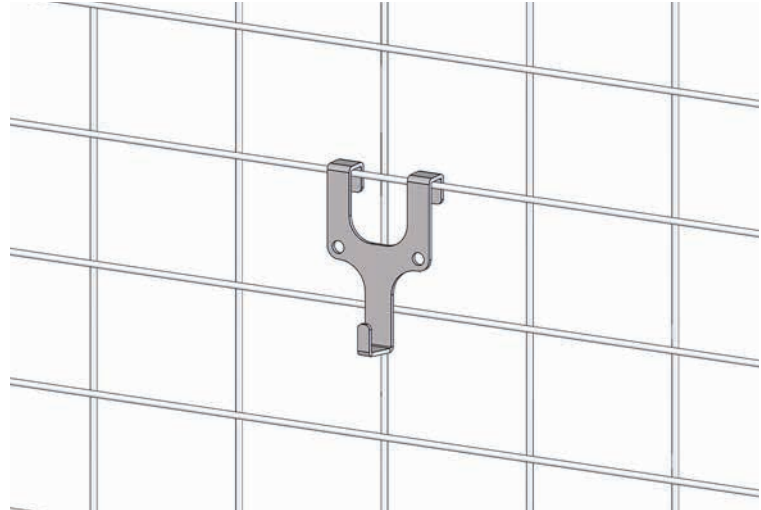

## BILDERHAKEN INOX TYP L, BELASTUNG 100 KG

## BILDERHAKEN INOX TYP L, BELASTUNG 100 KG

Der Gemäldehaken kann für jede Maschenweite verwendet werden. Die 2 Löcher sind zum Befestigen am unteren Draht und sichern den Haken gegen das Herausfallen.

Bei Bedarf kann man den Haken seitlich jederzeit verschieben.

Art.-Nr.: gembh-16

Material: 1.4310 rostfreier Federstahl

Blechdicke: 2,5 mm

Für Maschenweite: 80 x 100 mm

Belastung: 100 kg pro Haken

Oberfläche: Glatt und entgratet