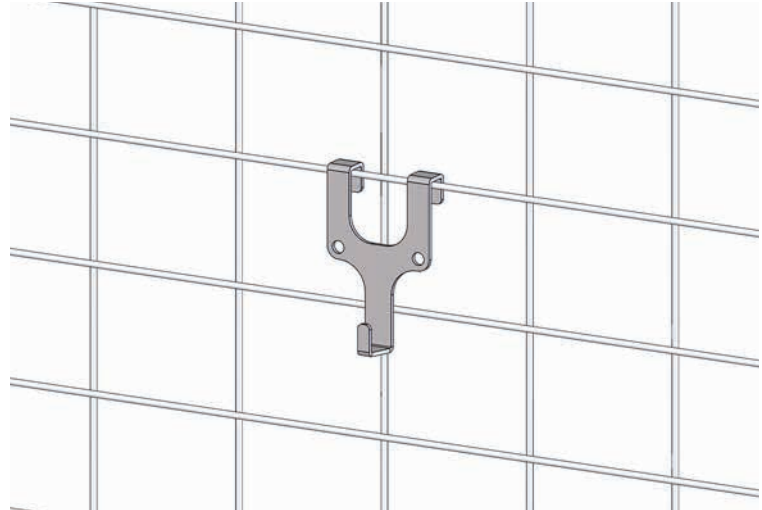

## BILDERHAKEN INOX TYP L, BELASTUNG 70 KG

## BILDERHAKEN INOX TYP L, BELASTUNG 70 KG

Der Gemäldehaken kann für jede Maschenweite verwendet werden. Die 2 Löcher sind zum Befestigen am unteren Draht und sichern den Haken gegen das Herausfallen.

Bei Bedarf kann man den Haken seitlich jederzeit verschieben.

Art.-Nr.: gembh-16

Material: 1.4310 rostfreier Federstahl

Blechdicke: 2,5 mm

Für Maschenweite: 80 x 100 mm

Belastung: 70 kg pro Haken

Oberfläche: Glatt und entgratet

Technische Änderungen jederzeit vorbehalten.