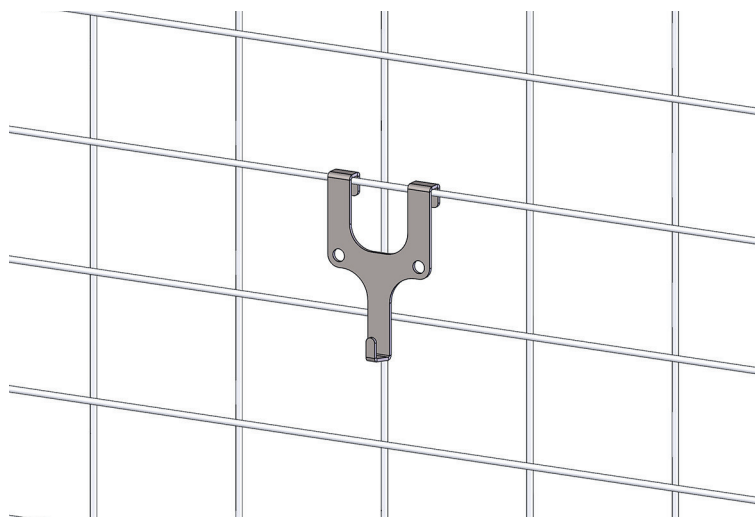

## CROCHET À TABLEAUX INOX TYPE L LIGHT, CHARGE DE 25 KG

## CROCHET À TABLEAUX INOX TYPE L LIGHT, CHARGE DE 25 KG

Le crochet à tableaux peut être employé pour toutes les ouvertures de maille. Les 2 trous sont prévus pour la fixation au fil inférieur et permettent d'éviter une chute du crochet.

Si nécessaire, il est possible de déplacer latéralement le crochet à tout moment.

Référence: gembh-14

Matériau: Acier S235

Épaisseur de tôle: 2,0 mm

Pour ouverture de maille: 80 x 100 mm

Charge: 25 kg par crochet

Surface: Ébavuré et galvanisé

Sous réserve de modifications techniques.